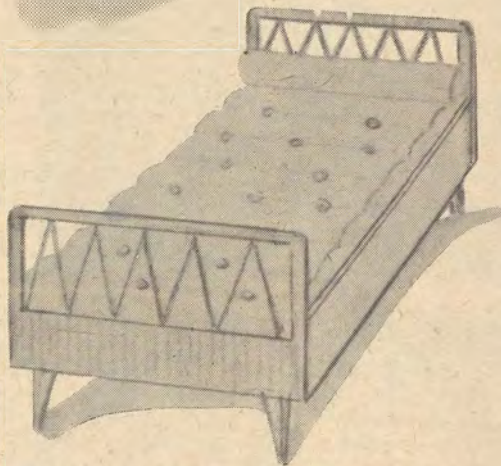

"Aveny"

TREVLIGA GAVLAR TILL VÅRA RESÅRSÄNGAR

MODELL
RIGA

Riga och Rytm är två trevliga gavlar, som kan användas till våra resårsängar Aveny Original och Aveny Lyx. På så sätt kan Ni själv göra en trevlig sängkammarmöbel just som Ni vill ha den. På begäran förses sängarna med beslag som passar till dessa gavlar. Det är modernt just nu att bara använda en gavel till varje säng. (huvudändan), men det är nog både mera praktiskt och trevligare med gavlar i båda ändarna.

Nr 225 Riga sänggavel tillverkas i alm eller mahogny i kundens val i storlek 60×80 cm och levereras komplett med sängbeslag.
Pris pr st. 32.00

MODELL
RYTM

Nr 226 Rytm sänggavel tillverkas av prima björk i det nu så populära zick-zäk utförandet och bonas i alm eller mahognyfärg. Storlek 60×80 cm. Levereras komplett med sängbeslag.
Pris pr st. 36.00